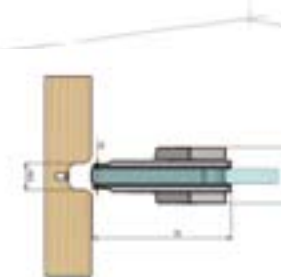

unika^{sei}+sei

Doppia maniglia per coppia ante in cristallo
Double handles for crystal shutters couple

unika^{sei}/single

Maniglia solo trascinamento (disponibile anche doppia)
Handle only dragging (available double too)

finiture

- Ottone lucido verniciato
Polish brass
- Cromato lucido
Polish chrome pl.
- Cromato satinato
Satin chrome pl.
- Ottone satinato verniciato
Satin brass

caratteristiche

Dispositivo di trascinamento
Device drag

Incontro da abbinare
al telaio sagomato
Striking plate to be combined
to the moulding frame

- Unico taglio
del cristallo
Single cristal cut
- Spessore cristallo
mm 8 / mm 10
Thickness crystal
mm8 / mm10

accessori

Coppia reggicristallo con aggancio
ai carrelli standard
Couple crystalbear with
standard trolley docking

Guida porta / pavimento
Platform floor / door

STV Serrature s.r.l.
Zona Industriale, 29
36078 Valdagno (VI) - Italy