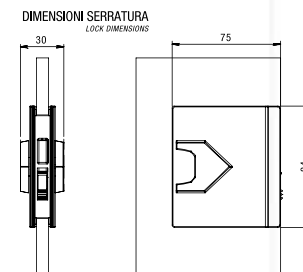

finiture

- Ottone lucido verniciato
  Polish brass
- Cromato lucido
  Polish chrome pl.
- Cromato satinato
  Satin chrome pl.
- Ottone satinato verniciato
  Satin brass